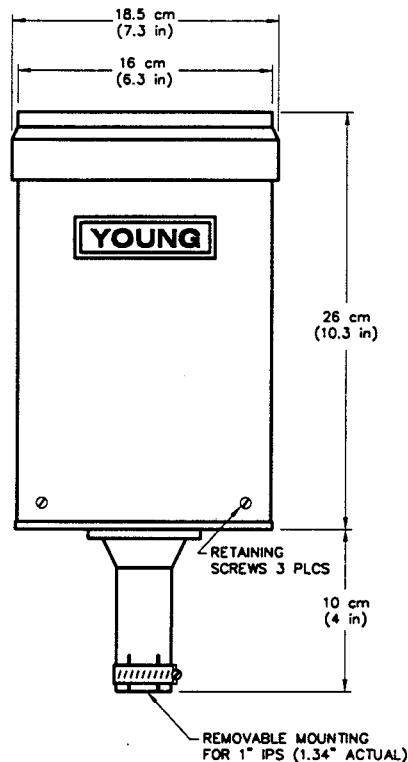

Gehäuse

Material.....	Beschichtetes Aluminium / Kunststoff
Gewicht.....	1 kg
Befestigung.....	Montage auf einem 1" DIN-Rohr mit $\varnothing 34$ mm Außendurchmesser. Eine eingebaute Dosenlibelle ermöglicht die exakte Ausrichtung des Sensors während der Installation

Elektrischer Anschluß

Kabel.....	2 x 0,5 mm²
Anschlüsse	Aderendhülsen

Adernbelegung

weiß	(+) Reedschalter
braun	(-) Reedschalter
gelb/grün	Kabelschirm (optional)

Umgebungsbedingungen

Umgebungstemperatur.....	-20..+50 °C
Relative Luftfeuchte	0..100%
Maximale Windgeschwindigkeit.....	60 m/s

Konformität

Auffangfläche und Auflösung entsprechen den Empfehlungen der WMO (World Meteorological Organization).

Maßbild

**Wilmers
Meßtechnik**

Hirschgraben 24
D-22089 Hamburg • Germany

Tel.: +49(0)40-75 66 08 98
Fax: +49(0)40-75 66 08 99
eMail: info@wilmers.com
www.wilmers.com